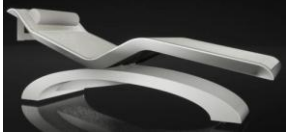

Коллекция шезлонгов DIVA CERAMICO с инфракрасным подогревом

CERAMICO CLASSICO

Шезлонг с подогревом DIVA CERAMICO CLASSICO выполнен из керамической мозаики в различных цветовых решениях.

Описание:

- Эргономичный дизайн;
- Кожаный подголовник;
- Водонепроницаемая конструкция;
- Цифровой термостат позволяет регулировать температуру от 10 °С до 41,5 °С (30 минут для достижения заданной температуры);
- Подходит для открытых и влажных помещений (IP54);
- шезлонг оборудован роликами для защиты пола при передвижении;
- Стандартная комплектация: подогрев всей поверхности шезлонга;
- Высота посадки: 42 см.

Возможно изготовление в двенадцати цветах мозаики на выбор:

- Белый цветок (281 White Flower);
- Белый кристалл (280 White Crystal);
- Золотая роза (220 Gold Rose);
- Махагон (270 Mahogany);
- Светло-розовый (266 Pink Rose);
- Розовый (268 Pink Lotus);
- Тропический зеленый (274 Tropical Green);
- Изумрудно-зеленый (236 Emerald Green);
- Голубой морской (238 Blue Marine);
- Синий лазурит (239 Blue Lapis);
- Антрацит (260 Anthracite);
- Оксидиан (228 Oxydian).

Варианты цветов отделки основания, и образцы натуральной кожи указаны в конце прайс-листа.

Напряжение: 220-240В/800Вт;

Вес шезлонга: 190 кг.

Вес упаковки: 180 кг.

Общий вес: 370 кг.

Габариты упаковки (Д*Ш*В): 2100*800*1100 мм

193x68x83,5

Ceramico Classico

Цвет на выбор:

	Белый цветок (281 White Flower)	18 412
	Белый кристалл (280 White Crystal)	18 412
	Золотая роза (220 Gold Rose)	18 412
	Махагон (270 Mahogany)	18 412
	Светло-розовый (266 Pink Rose)	18 412
	Розовый (268 Pink Lotus)	18 412
	Тропический зеленый (274 Tropical Green)	18 412
	Изумрудно-зеленый (236 Emerald Green)	18 412
	Голубой морской (238 Blue Marine)	18 412
	Синий лазурит (239 Blue Lapis)	18 412
	Антрацит (260 Anthracite)	18 412
	Оксидиан (228 Oxydian)	18 412
Дополнительные опции:		
	Светодиодное освещение RGB	+ 3 898